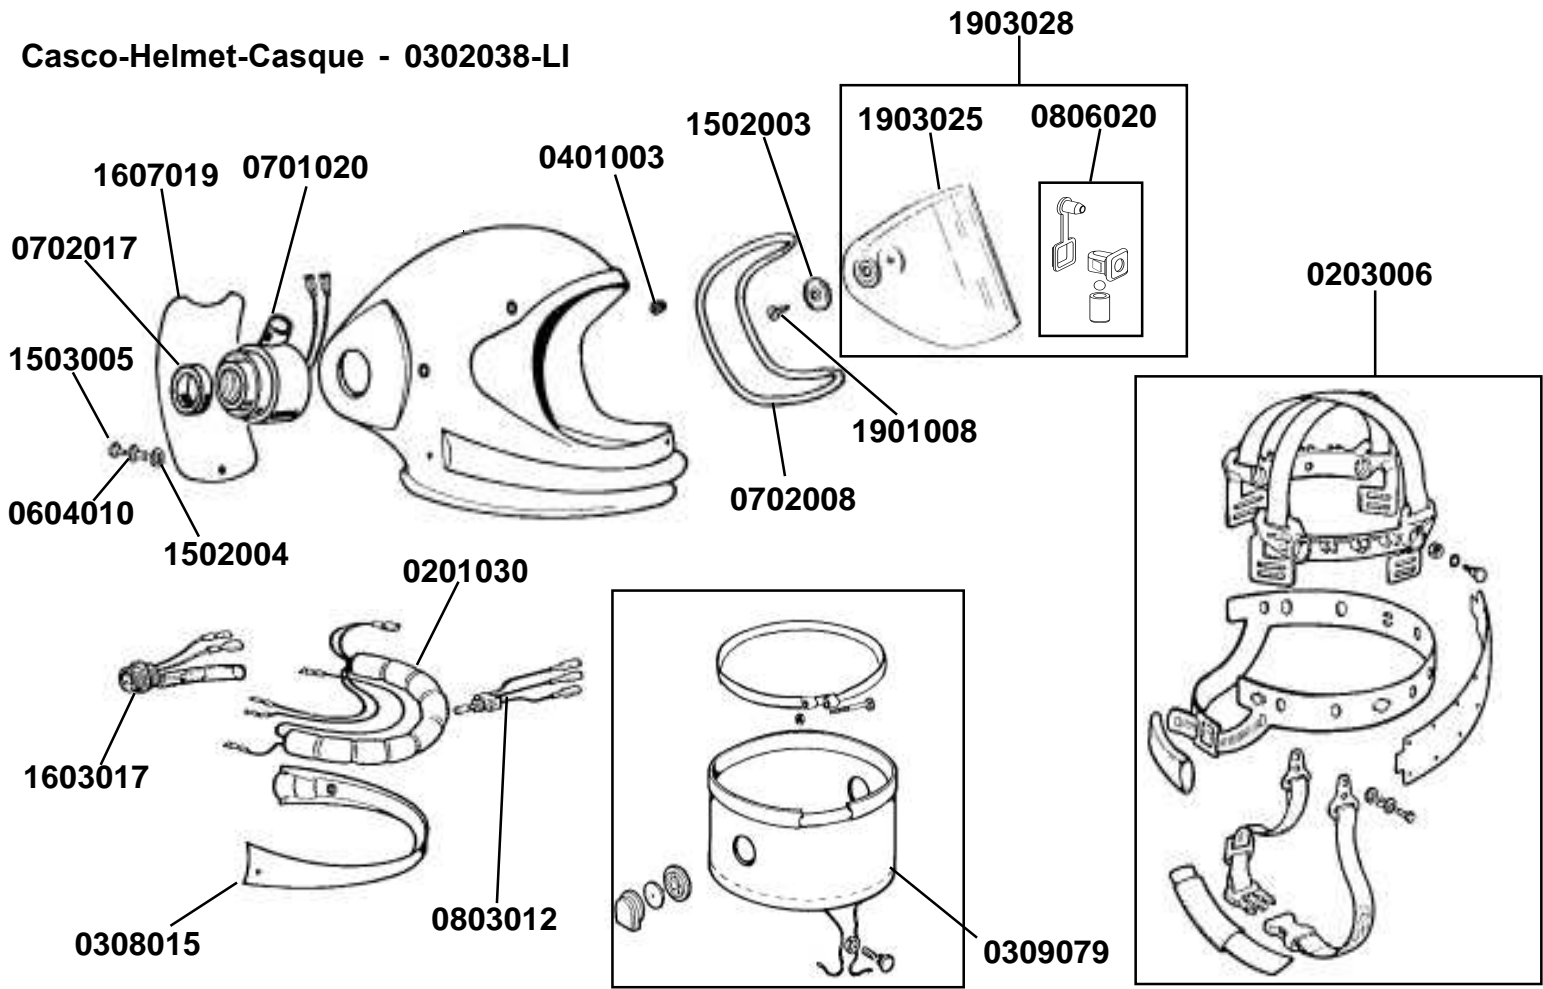

**Casco-Helmet-Casque - 0302038-LI**

**Centralina-Unit-Distributeur**

includo en el casco  
 built into helmet  
 inclus dans le casque

2 x 0701020

**Batteria-Battery-Batterie**

includo en el casco  
 built into helmet  
 inclus dans le casque

0201030

**Caricabatteria-Charger-Chargeur**

0105090

**Supporto spalla-Shoulder support**  
**Appui à l'épaule**

1605009

**Filtro-Filter-Filtre**

2 x 0601046