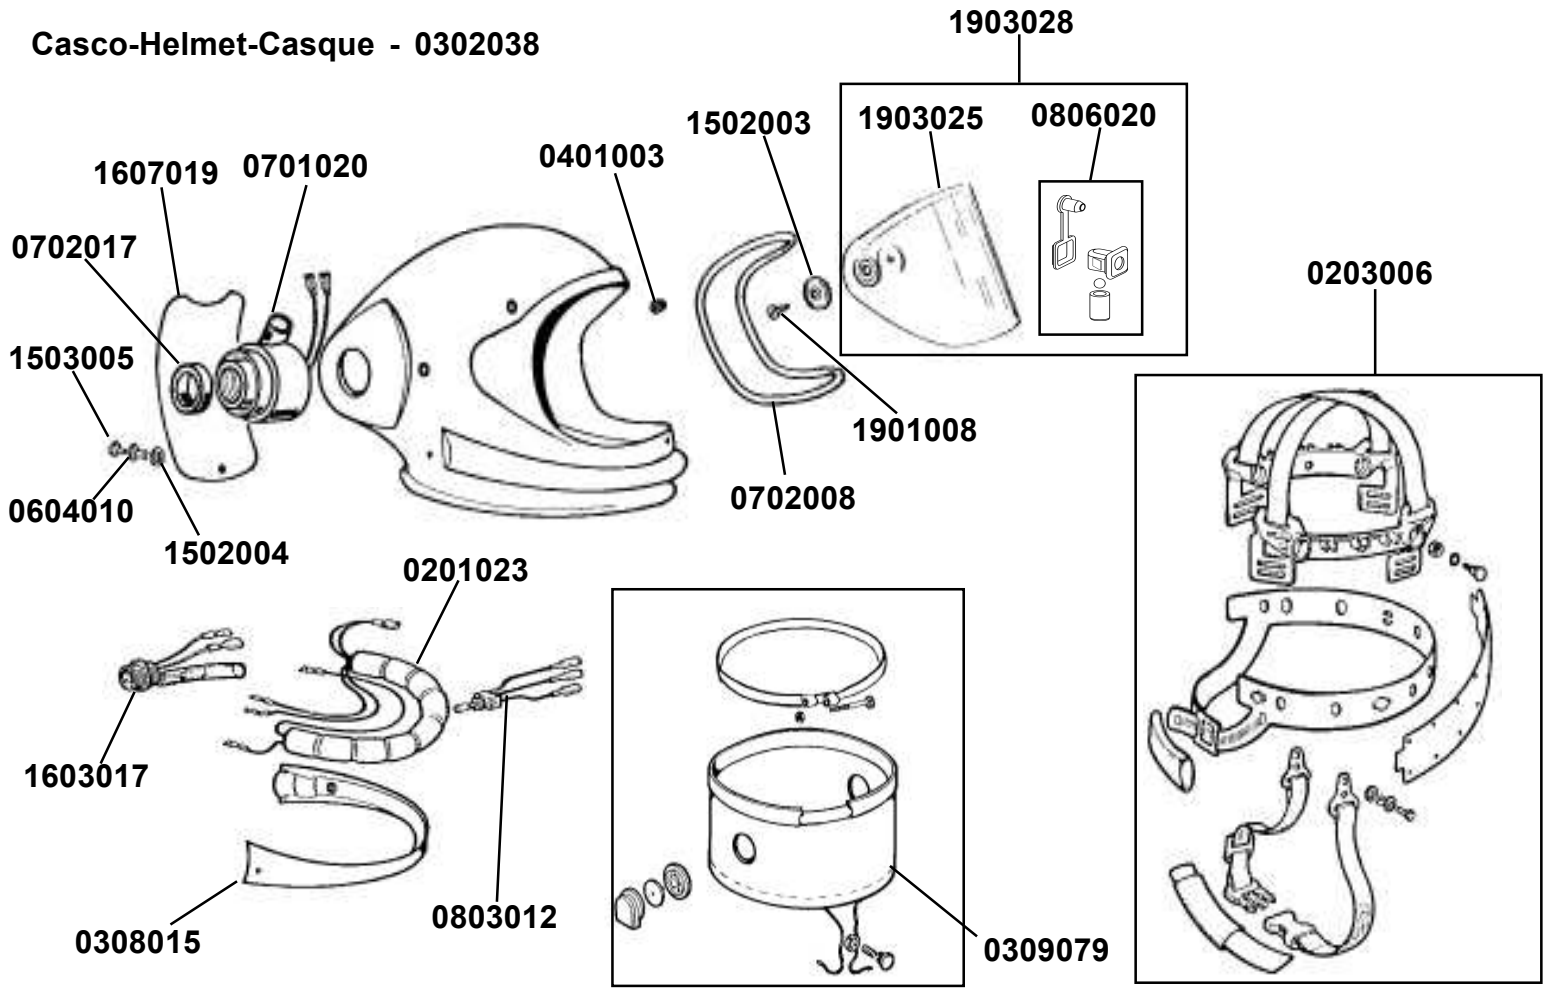

Casco-Helmet-Casque - 0302038

Centralina-Unit-Distributeur

includo en el casco
 built into helmet
 inclus dans le casque

2 x 0701020

Batteria-Battery-Batterie

includo en el casco
 built into helmet
 inclus dans le casque