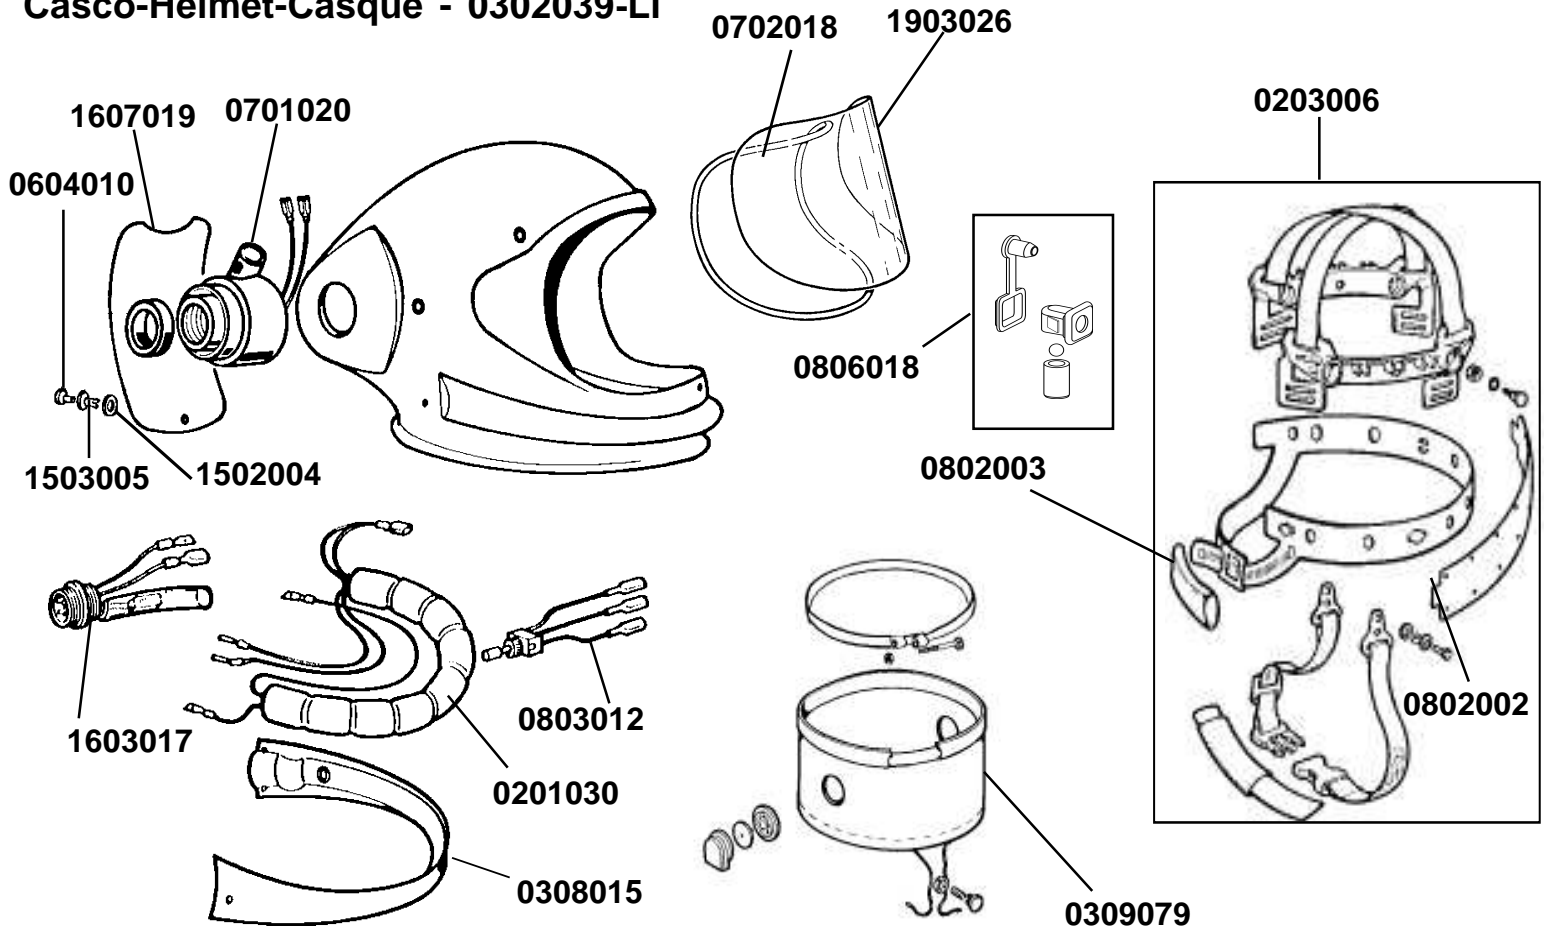

## Casco-Helmet-Casque - 0302039-LI

### Centralina-Unit-Distributeur

includo en el casco  
 built into helmet  
 inclus dans le casque

2 x 0701020

### Batteria-Battery-Batterie

includo en el casco  
 built into helmet  
 inclus dans le casque

0201030