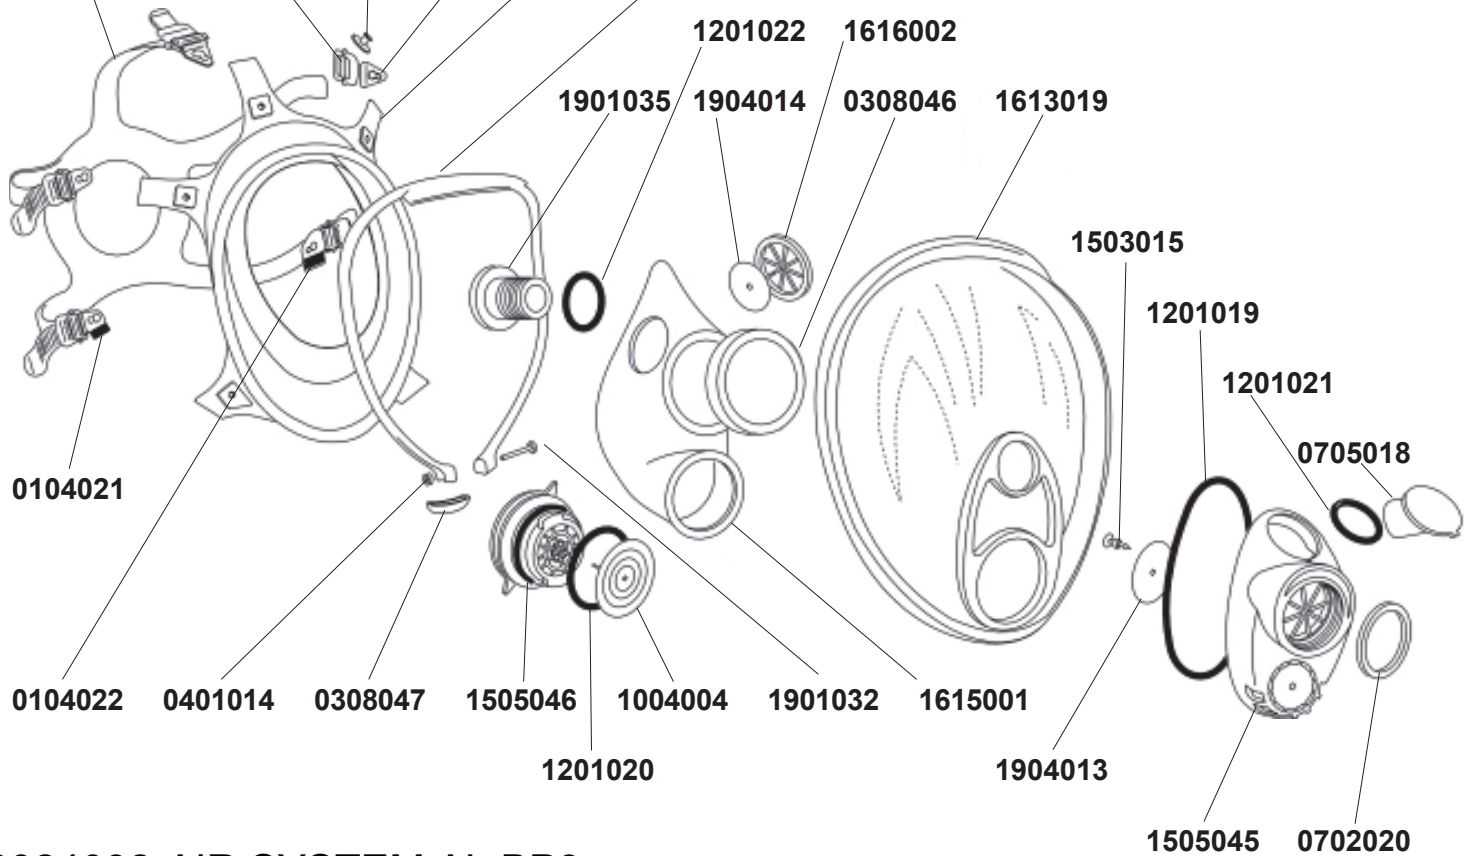

1005009-Maschera-Mask-Masque

0203005 0609003 1503014 0104023

L 0315032
M 0315038
S 0315021

M - L 1711010
S 1711011

0324032-AIR SYSTEM AL BP3

Centralina-Unit-Distributeur

Tubo di respirazione-Breathing tube-Tuyau respiratoire

Tubo di alimentazione-Air line tube-Tuyau d'alimentation

Cintura-Belt-Ceinture

Filtro con tappo - Filter with cap - Filtre filtre avec bouchon

Indicatore-Indicator-Indicateur