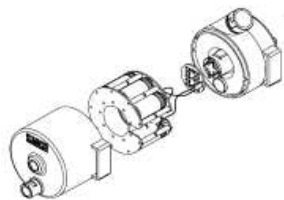

**Centralina-Unit-Distributeur**

**0303076**

**Preso-Socket-Prise**

**1301011**

**Caricabatteria-Charger-Chargeur**

**0105083 CE**

**0105088 AUS**

**Cavo-Cord-Câble**

**0309153**

**Filtro-Filter-Filtre**

**0601019**

**Tubo-Breathing Tube-Tuyau**

**0309109**

**Cintura-Belt-Ceinture**

**0307021**