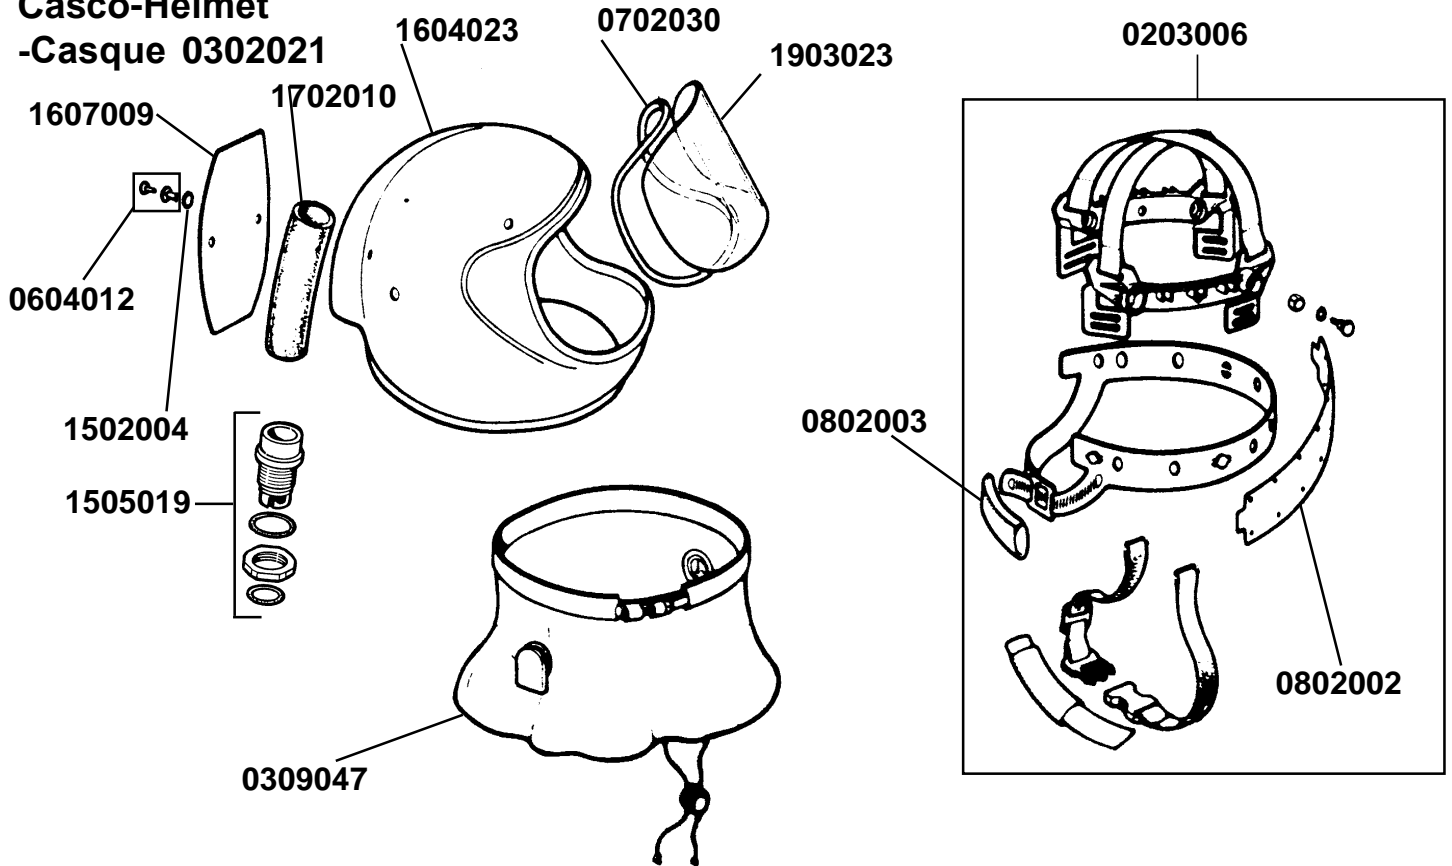

**Casco-Helmet
-Casque 0302021**

**Centralina-
Blower Unit-Turbine**

**Batteria al litio-Lithium battery-
Batterie au lithium**

0309167 (L4) or
0309168 (L8)

**Caricabatteria-Battery charger-
Chargeur de batterie**

0105079 or
0105091

Cavo-Cable-Câble

0309081

Filtro)LOWHU)LOWUH

2 x 0601023

**Tubo
7XEH 7X\ D**

0309095

&LQWXUD %HOW &HLQWXU Accessori

0307020 R-U

2 x 1618001