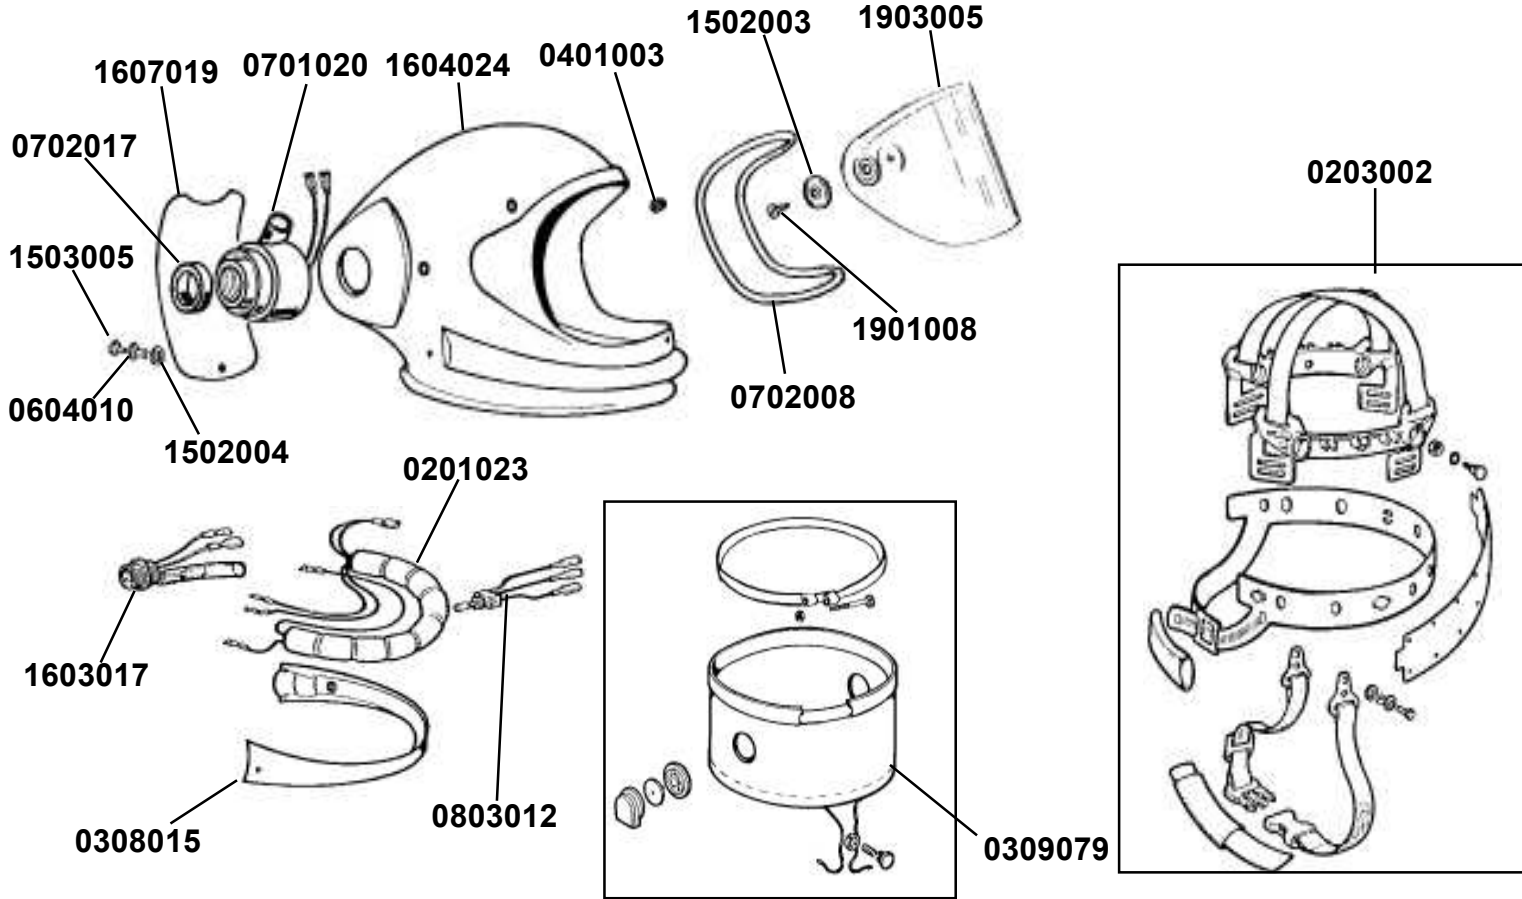

Casco-Helmet-Casque - 0302032

Centralina-Unit-Distributeur

incluso en el casco
 built into helmet
 inclus dans le casque

2 x 0701020

Batteria-Battery-Batterie

incluso en el casco
 built into helmet
 inclus dans le casque

NiCd
 0201023

Caricabatteria-Charger-Chargeur

NiCd
 0105082

Indicatore-Indicator-Indicateur

1605009

Filtro-Filter-Filtre

2 x 0601023